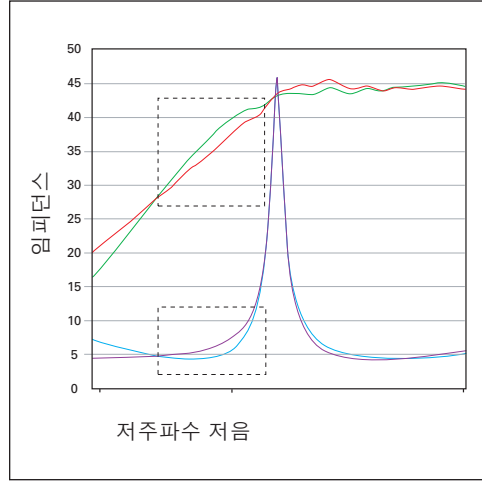

흑색 백색

OWM3 흑색

다이내믹 밸런스(DYNAMIC BALANCE®)

발전된 레이저 이미징 기술로 인해 폴크 오디오 엔지니어들이 드라이버와 트위터의 전체적 진동 표면을 볼 수 있게 됨에 따라 그들은 실제로 스피커에 형성되는 공명현상을 볼 수 있었습니다. 공명은 스피커 왜곡의 근본 원인입니다(A). 공명이 발생되는 것을 목격하게 됨으로써 그들은 방해가 되는 공명을 효과적으로 조정 제거하는 첨단기술재료의 다이내믹 밸런스, 기하학 및 제조법을 결정하였습니다(B). 독자적인 다이내믹 밸런스 콤포지트 재료기술은 볼륨을 생생하게 높여도 깨끗하고 명백한 음향을 제공합니다. 다이내믹 밸런스에 대해 더욱 상세한 정보를 원하시면 www.polkaudio.com/education/technology.php 로 가십시오.

커패시티브 커플링(CAPACITIVE COUPLING) 기술

녹색과 자주색의 실선은 저주파수의 연장을 CCT가 어떻게 효과적으로 개선하여, 스피커의 저음 주파수의 가장 낮은 부분보다 거의 3dB 이상의 출력을 높이는가를 보여줍니다. 정확히 말하면 3dB은 입력 파워를 거의 두 배로 하는 것과 같습니다. CCT는 전형적인 밀봉된-인클로저 스피커들의 저음 출력이 감소되는 범위에서 약간의 임피던스 딥을 형성합니다. 다시 말하면, 스피커들은 저음 레인지에서 더 많은 파워를 사용합니다. 임피던스를 낮춘은 이러한 중요한 주파수 내에서 파워 앰프의 저음 주파수에 파워를 더 공급하여 더 높은 저음 출력을 내는 것을 의미 합니다. 그러므로, OWM3는 주파수 범위의 낮은 부분에서 놀라울 정도로 크게 음이 납니다. OWM3의 성능의 최종적인 결과는 저음 출력이 3dB 더 많은 저음 출력입니다. 이는 마치 스피커의 인클로저의 부피가 30에서 50% 늘어난 것과 같습니다.