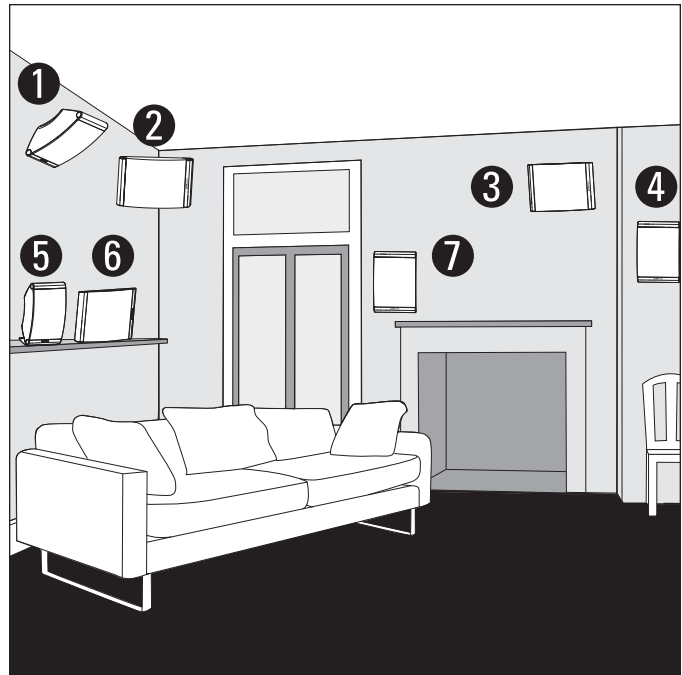

스피커 위치 옵션

OWM3 새털라이트/서라운드 스피커는 예외적으로
융통성이 뛰어난 스피커로써, 일곱(7) 가지의 다른 설치
옵션을 제공합니다. 스피커는 벽에 수평 또는 수직으로,
벽면에 아래로 경사지게, 코너에, 선반에 수평 또는
수직으로, 표준 굴절식 브래킷(포함 되어있지 않음)에
마운트할 수 있어 방향을 조절하는데 최적입니다.
OWM3은 2.1 제2의 지역 시스템, 5.1, 6.1 또는 7.1 서라운드
시스템의 일부로 사용할 수 있습니다.

- ①
  경사진 벽면 마운트
- ②
  코너 마운트
- ③
  수평 벽면 마운트
- ④
  수직 벽면 마운트
- ⑤
  선반 마운트
- ⑥
  수평 선반 마운트
- ⑦
  표준 굴절식 벽면 마운트 브래킷 (포함 안됨)