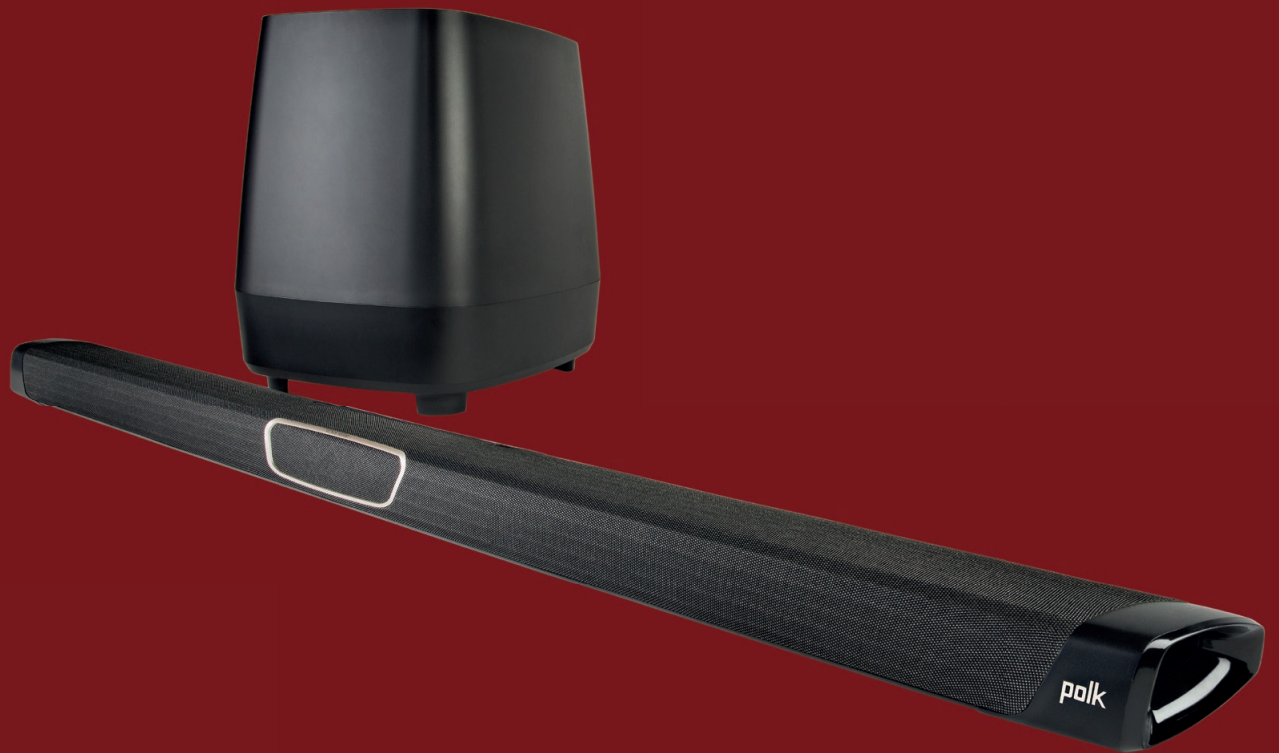

magnifi MAX™

Maximale Performance für Ihr Heimkino